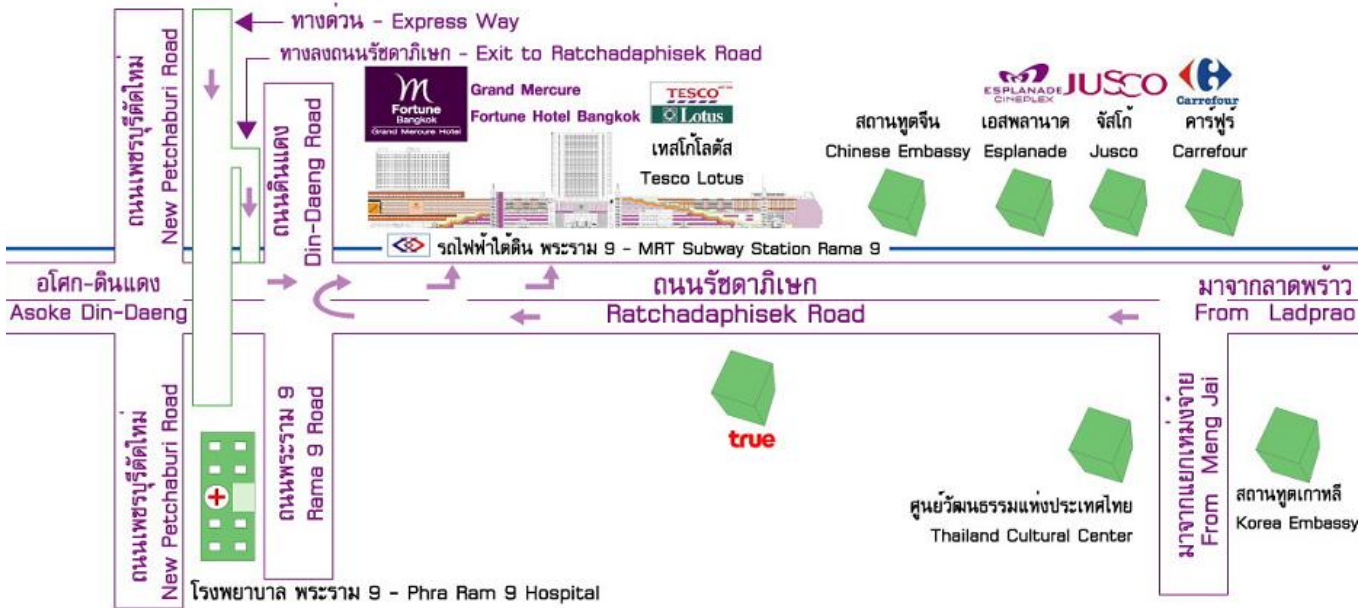

แผนที่โรงแรมแกรนด์ เมอร์เคียว ฟอจูน กรุงเทพฯ Map of Grand Mercure Fortune Hotel Bangkok

Grand Mercure Fortune Bangkok
 1, Ratchadaphisek Road, Fortune Town, Dindaeng, Bangkok 10400, Thailand
 Tel: +66 2 641 1500 Fax: +66 2 641 1530
www.grandmercure-asia.com • www.accorhotels.com

วิธีการเดินทางมายังโรงแรมแกรนด์ เมอร์เคียว ฟอจูน กรุงเทพฯ

- โดยรถประจำทางสาย 172, 98, 171, 36, 73, 73ก, 137, 168, 185, 204, 206, 514, 517, 528 และ 529
- โดยรถไฟฟ้า BTS : จากสถานีอนุสาวรีย์ชัยสมรภูมิ แล้วต่อรถประจำทาง หรือ รถตู้ปรับอากาศ มีนบุรี-อนุสาวรีย์ชัยสมรภูมิ และลงหน้า อสมท.
- โดยรถไฟฟ้าใต้ดิน MRT: สถานีพระราม 9 ทางออกที่ 1